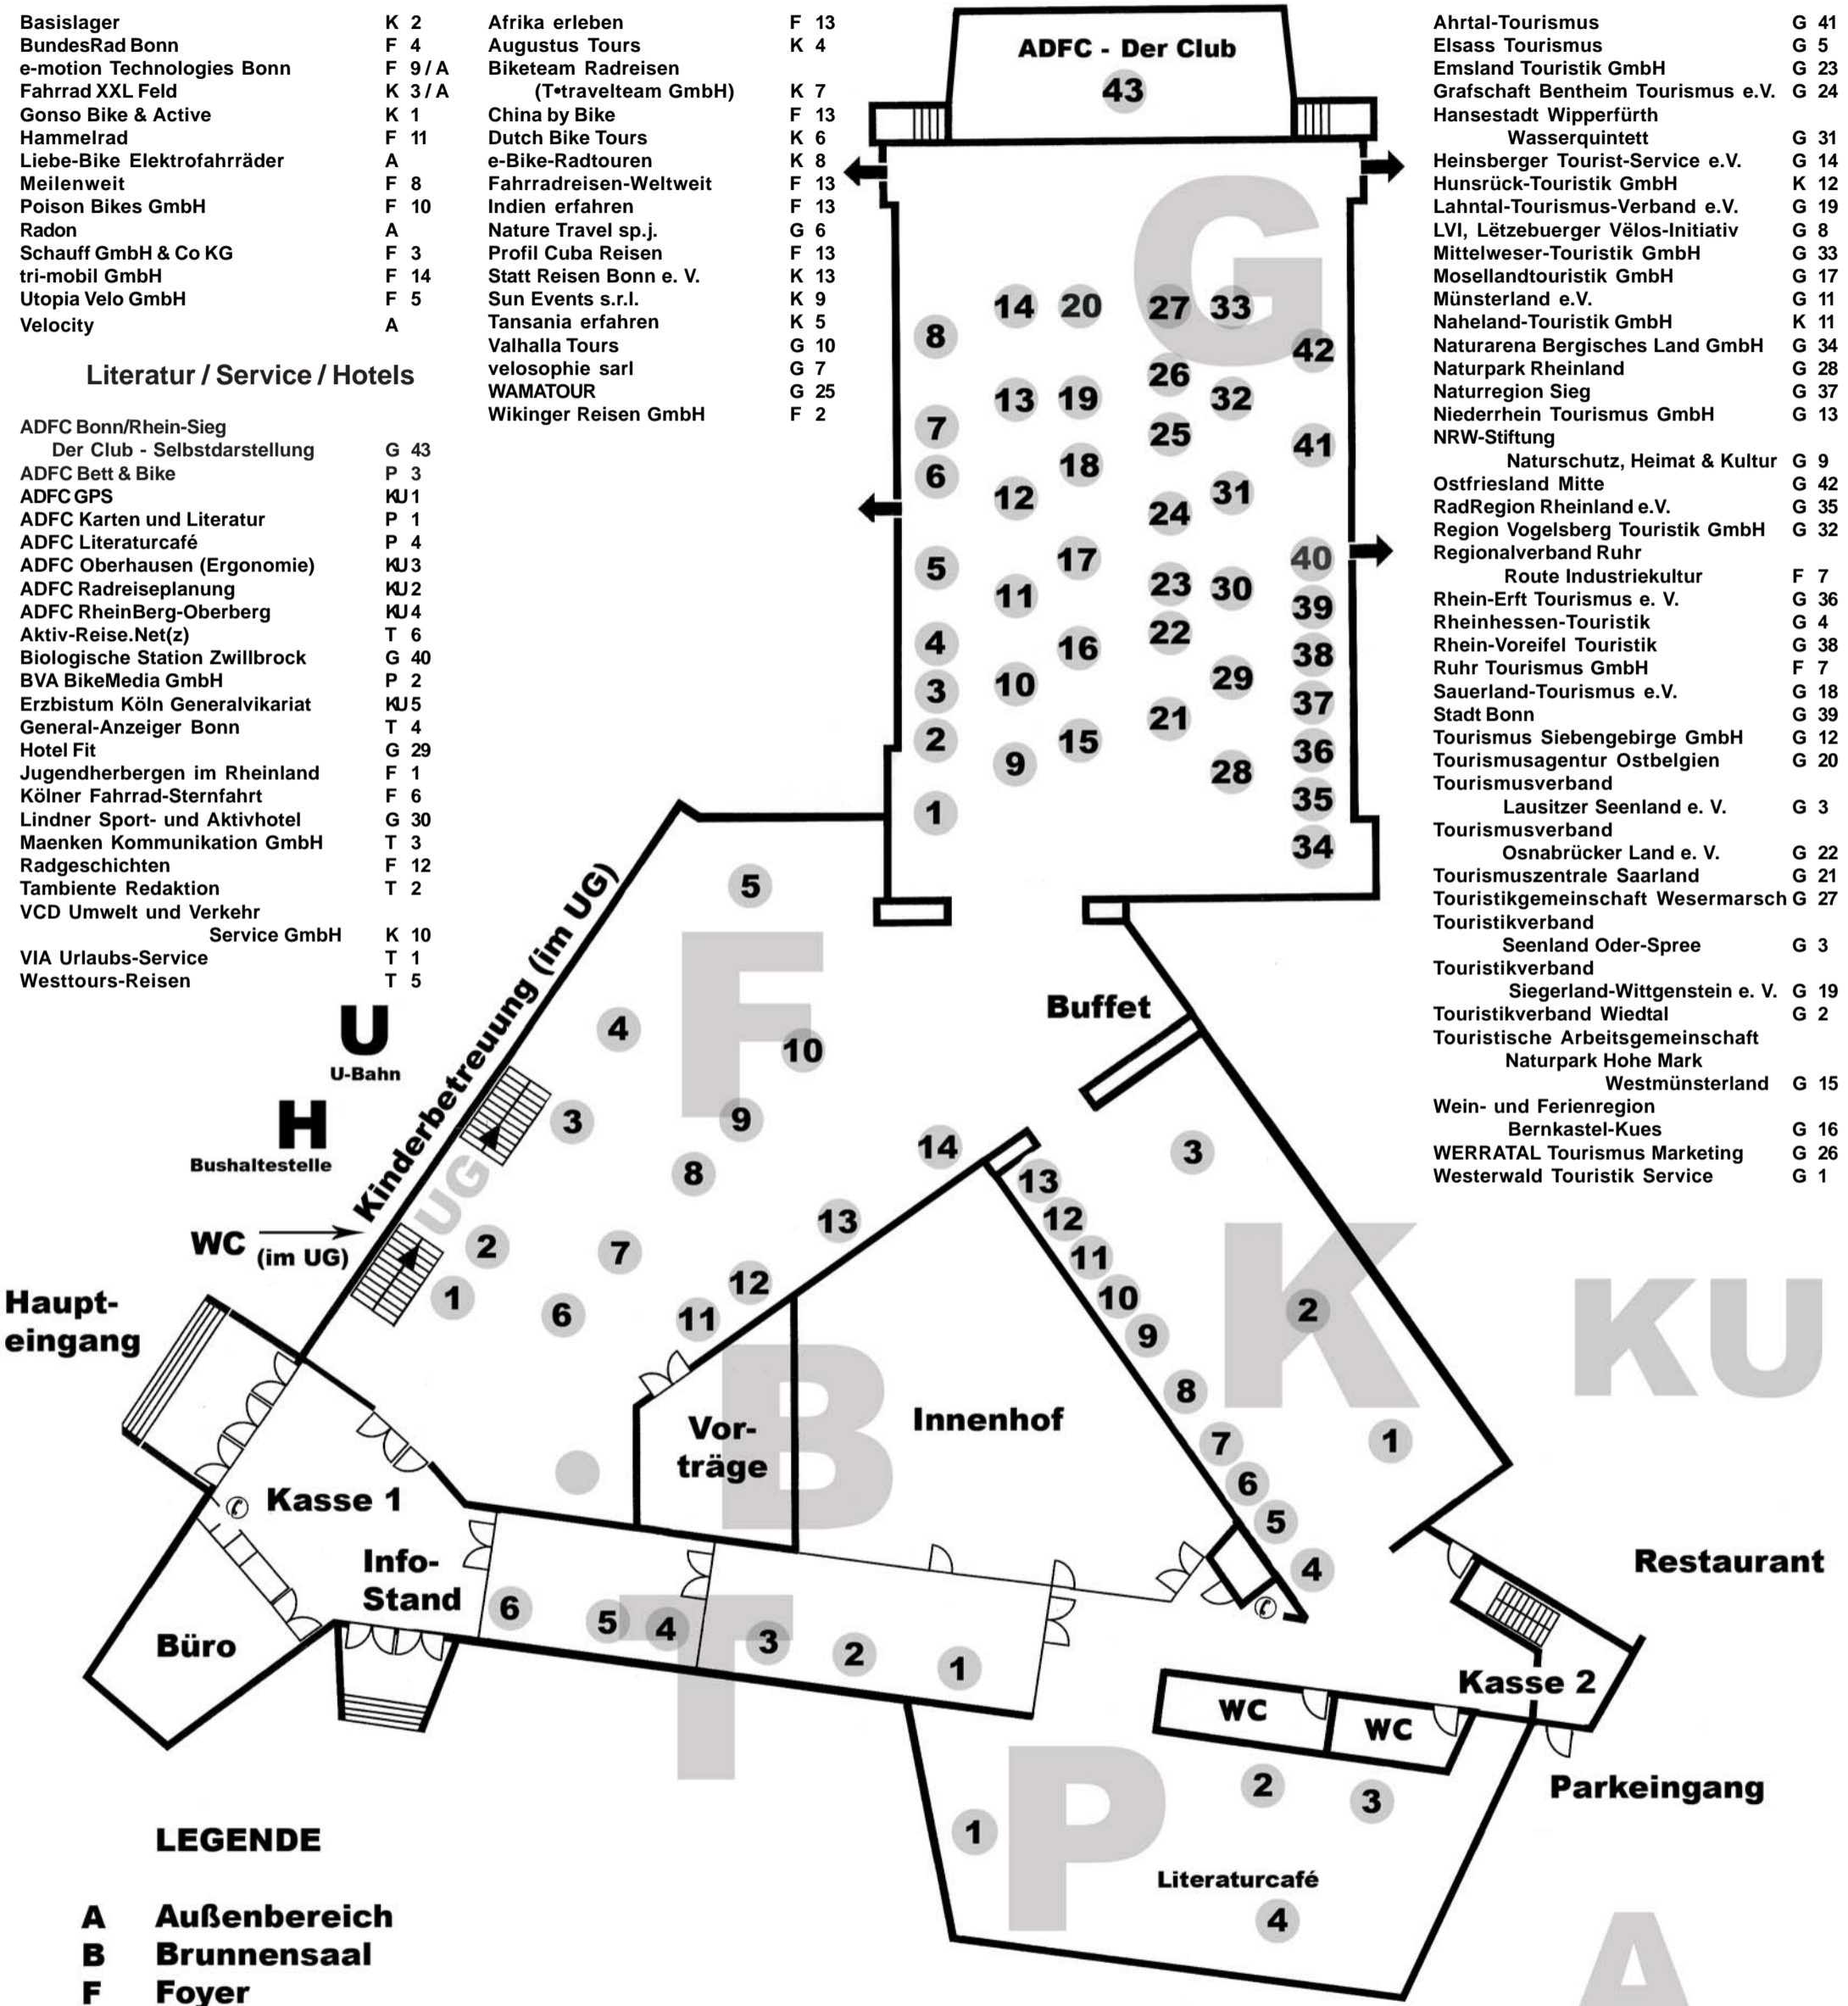

LEGENDE

- A** Außenbereich
- B** Brunnensaal
- F** Foyer
- G** Großer Saal
- KU** Kurfürstensaal
- K** Kleiner Saal
- P** Parksaal
- T** Terrassensaal
- UG** Untergeschoss/Kinderbetreuung
- ←** Notausgang (unter dem Foyer)

STANDPLAN